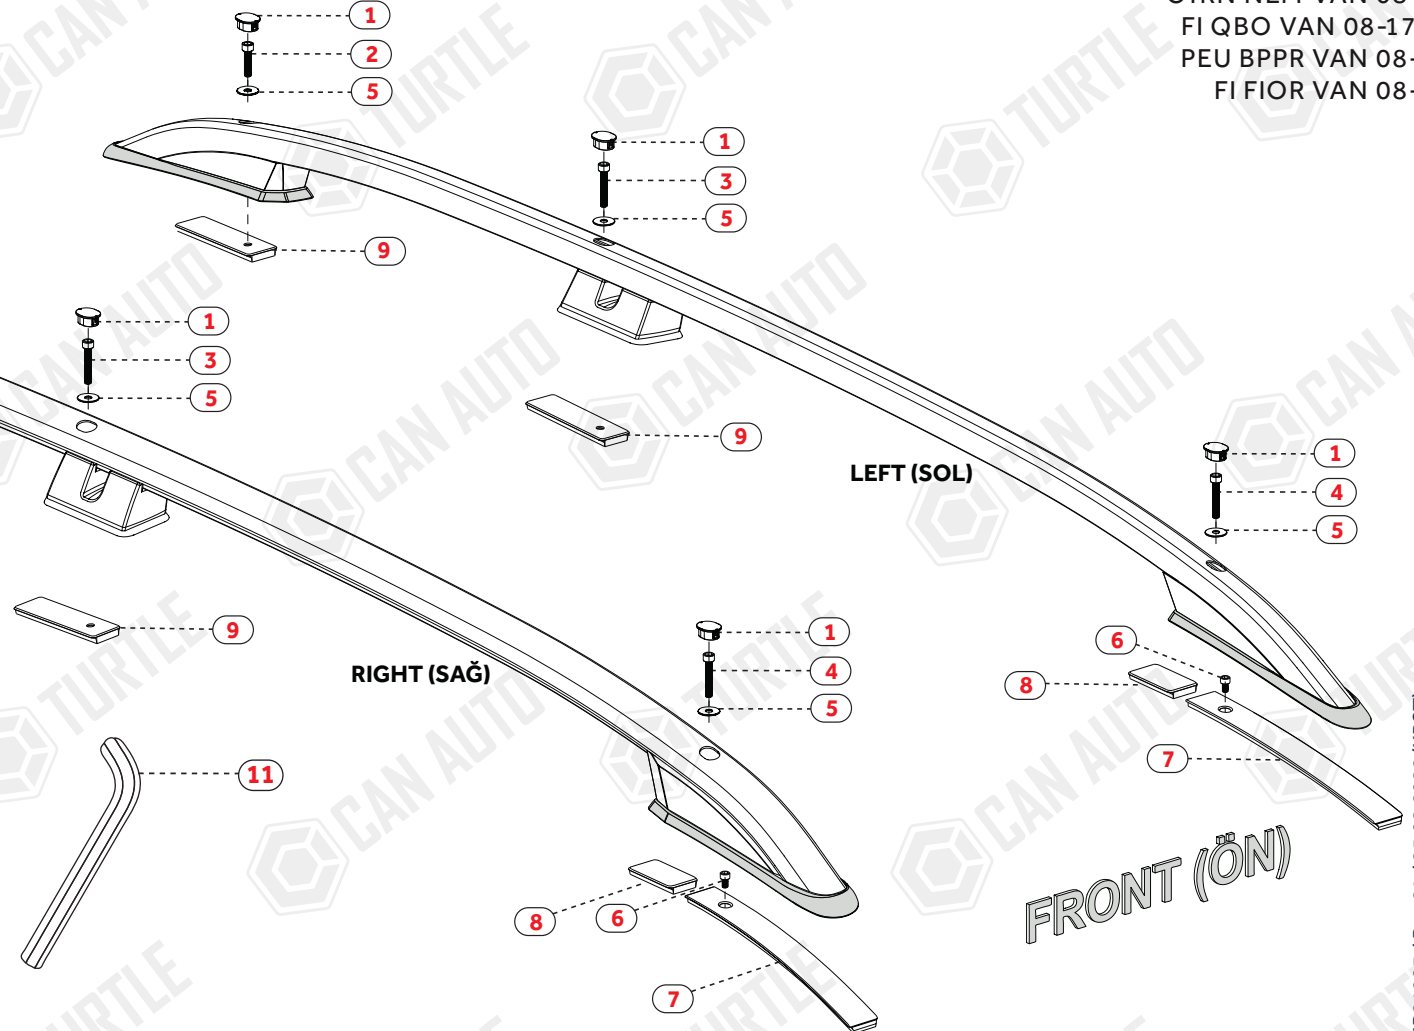

CAN AUTO

TURTLE

ASSEMBLY INSTRUCTIONS (ROOF RAIL)

Product Code: MR01003 (Crown)

Civata yuvasının etrafına süngeri
şekildeki gibi yapıştırmız.
Süngerin ortasındaki boşluğa
sıvı contayı bolca sıkınız.
Uygulamayı 3dk içerisinde
kurumadan tamamlayınız.

Stick the sponge tape around the bolt slot as shown in the figure.
Squeeze the liquid rubber in the middle
of the sponge as a thick layer.
Apply in 3min before silicone dry.

NO	PART DESCRIPTION	QTY
1-	PLASTIC STOPPLE	6
2-	M6x35 INBUS BOLT	2
3-	M6x60 INBUS BOLT	2
4-	M6x55 INBUS BOLT	2
5-	M6 WASHER	6
6-	M6x10 INBUS BOLT	2
7-	PLASTIC PAD FR/FL	2
8-	PLASTIC PAD FRONT	2
9-	PLASTIC PAD MID/REAR	4
10-	LIQUID RUBBER	1
11-	5MM ALLEN WRENCH	1
12-	SPONGE TAPE	6

FIRST TIME INSTALLATION

- REMOVE PARTS FROM INSIDE THE PACKAGE AND CHECK THEM ALL
- CONTACT YOUR DEALER IF ANY PART IS MISSING OR DAMAGED
- USE THE EQUIPMENT SPECIFIED FOR INSTALLATION

CTRN NEM VAN 08-
FI QBO VAN 08-17
PEU BPPR VAN 08-
FI FIOR VAN 08-