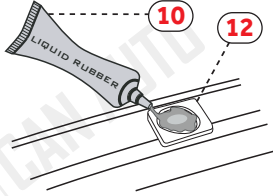

**CAN AUTO****TURTLE****ASSEMBLY INSTRUCTIONS (ROOF RAIL)**

Product Code: MR01003 (Crown)

Civata yuvasının etrafına süngeri  
şekildeki gibi yapıştırmız.  
Süngerin ortasındaki boşluğa  
sıvı contayı bolca sıkınız.  
Uygulamayı 3dk içerisinde  
kurumadan tamamlayınız.

Stick the sponge tape around the bolt slot as shown in the figure.  
Squeeze the liquid rubber in the middle  
of the sponge as a thick layer.  
Apply in 3min before silicone dry.

NO	PART DESCRIPTION	QTY
1-	PLASTIC STOPPLE	6
2-	M6x35 INBUS BOLT	2
3-	M6x60 INBUS BOLT	2
4-	M6x55 INBUS BOLT	2
5-	M6 WASHER	6
6-	M6x10 INBUS BOLT	2
7-	PLASTIC PAD FR/FL	2
8-	PLASTIC PAD FRONT	2
9-	PLASTIC PAD MID/REAR	4
10-	LIQUID RUBBER	1
11-	5MM ALLEN WRENCH	1
12-	SPONGE TAPE	6