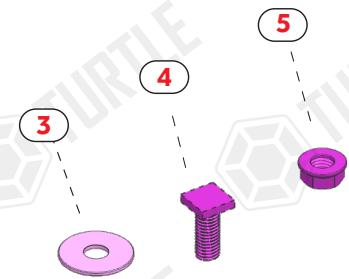

### USE OF CN-... PARTS

44-1

### PACKAGE INCLUDED

1- M8x25 HEX BOLT	14
2- D8 WASHER	14
3- D8 WASHER	8
4- M8x20 SQUARE BOLT	8
5- M8 FLANGE NUT	8

CAN OTOMOTIV İNŞ. İTH. İHR. SAN. VE TİC. LTD. ŞTİ.  
Veliköy OSB 4. Cadde No:20/A Çerkezköy/TEKİRDAĞ