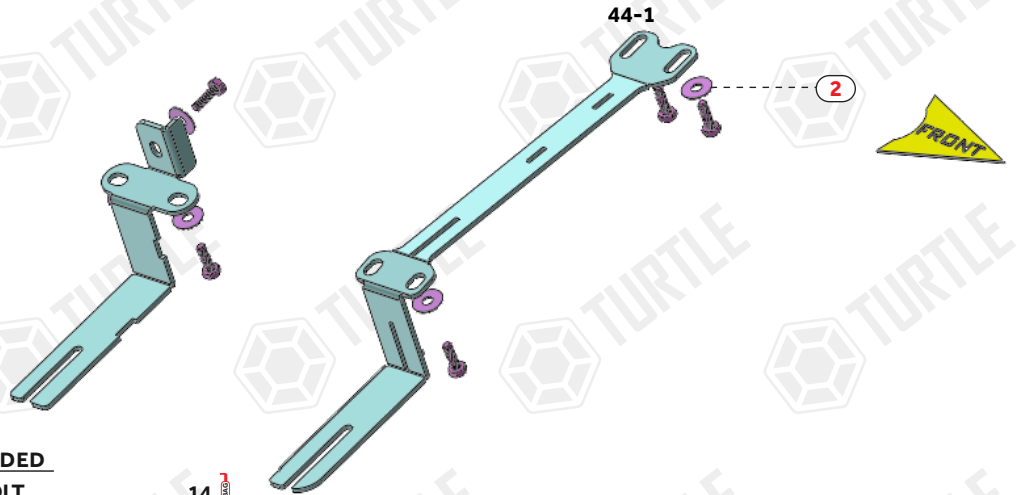

### PACKAGE INCLUDED

1- M8x25 HEX BOLT	14
2- D8 WASHER	14
3- D8 WASHER	8
4- M8x20 SQUARE BOLT	8
5- M8 FLANGE NUT	8

CAN OTOMOTIV İNŞ. İTH. İHR. SAN. VE TİC. LTD. ŞTİ.  
Veliköy OSB 4. Cadde No:20/A Çerkezköy/TEKİRDAĞ