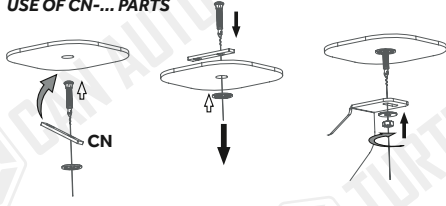

USE OF CN-... PARTS

Whatever product type you will use, Example of side step types;

Type A (Alyans, Sapphire, Emerald)

Type B (Brilliant, Another, Pearl, Ring, Plus) / **Type E** (Era)

Assemble the parts through the matching fixing holes.

Kullanacağınız ürün tipi hangisi ise, Parçaları ona uyumlu olan bağlantı deliklerinden birleştiriniz.

* Görsellerde kullanılan bağlantı ayakları ile kutu içerisinden çıkan bağlantı ayakları farklılık gösterebilir. Görseller bağlantı yapılacak yerleri belirtmek içindir.

* The brackets used in the images and the brackets that come out of the box may differ. Images are to indicate where to connect.