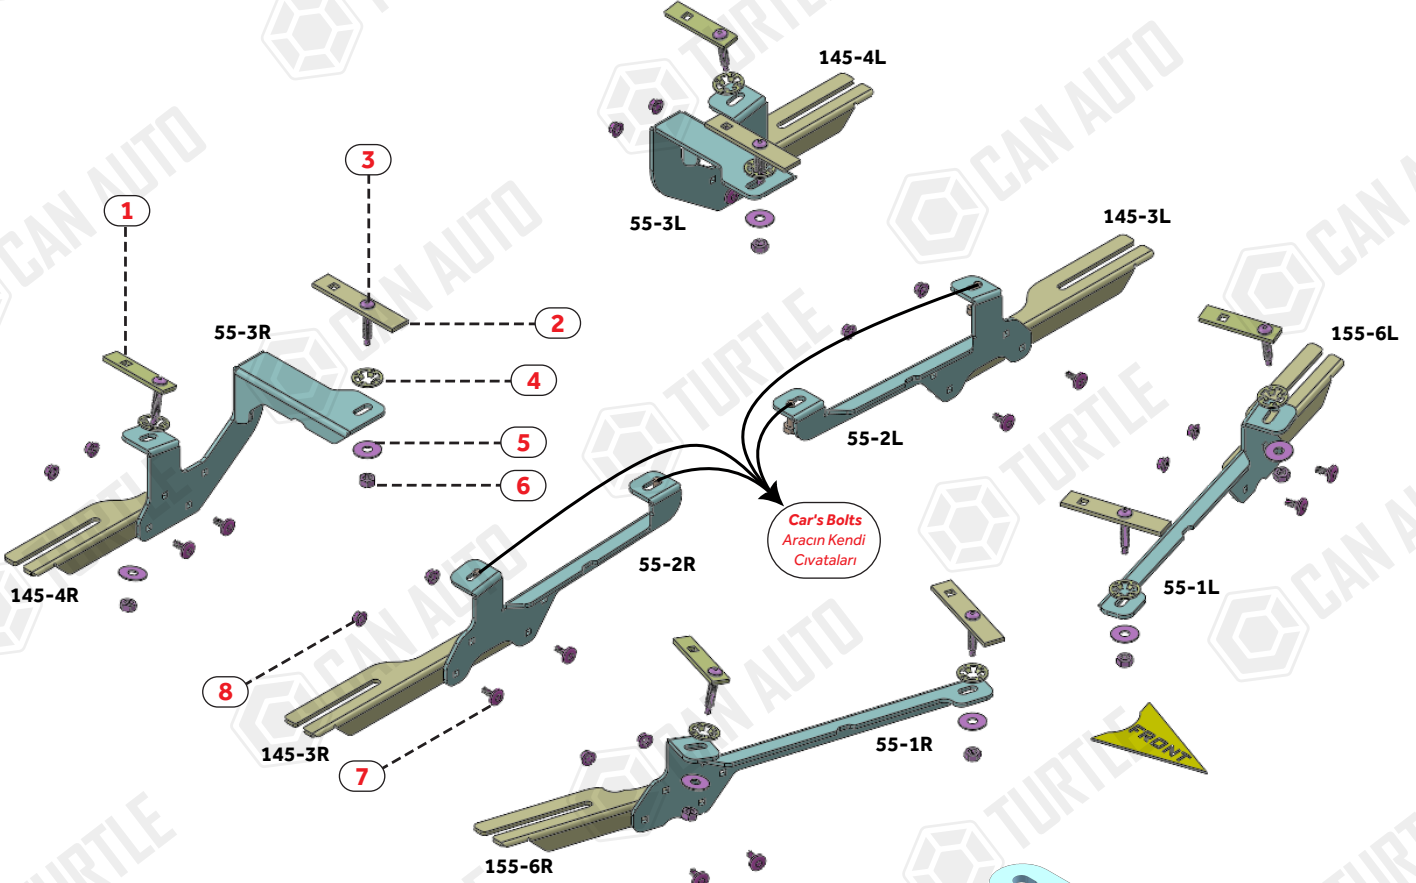

Product Code: MB05055 (A/B-TYPE)

COMPATIBLE VEHICLES

HYH TCSN (TL) SUV 16-20
KI SPRTG (QL) SUV 16-20

PACKAGE INCLUDED

1- CN-02 M8	4
2- CN-03 M8	4
3- M8 SPECIAL BOLT	8
4- CLAMPING PIECE	8
5- M8 WASHER	8
6- M8 HEX NUT	8
7- M6x15 LOCK HEADED BOLT	12
8- M6 HEX FLANGE NUT	12

USE OF CN-... PARTS

Whatever product type you will use, Example of side step types;

Type A (Alyans, Sapphire, Emerald)

Type B (Brilliant, Another, Pearl, Ring, Plus) / **Type E** (Era)

Assemble the parts through the matching fixing holes.

Kullanacağınız ürün tipi hangisi ise, Parçaları ona uyumlu olan bağlantı deliklerinden birleştiriniz.

* Görsellerde kullanılan bağlantı ayakları ile kutu içerisinden çıkan bağlantı ayakları farklılık gösterebilir. Görseller bağlantı yapılacak yerleri belirtmek içindir.

* The brackets used in the images and the brackets that come out of the box may differ. Images are to indicate where to connect.