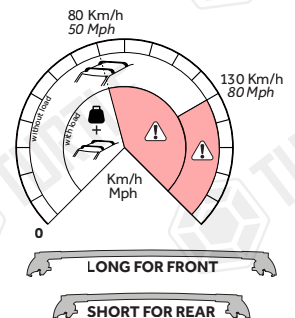

ZIPLOCK BAG

Profilleri ortaldıktan sonra yatay sabitleme civatalarını sıkınız.  
After centering the profiles, tighten the horizontal fixing bolts.

SCAN ME  
FOR  
INSTALLATION  
VIDEO

Max. Load  
75 kg

\* Kullanım amacı; Aracın bagajı yeterli olmadığı durumlarda araç tavanında yük ve eşya taşımak.  
\* Purpose of usage; Carrying cargo and goods on the vehicle's roof when the vehicle's trunk is not sufficient.