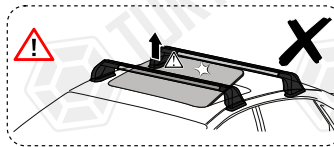

ZIPLOCK BAG

Profilleri ortaldıktan sonra yatay sabitleme civatalarını sıkınız.  
After centering the profiles, tighten the horizontal fixing bolts.

SCAN ME  
FOR  
INSTALLATION  
VIDEO

Max. Load  
75 kg

\* Kullanım amacı; Aracın bagajı yeterli olmadığı durumlarda araç tavanında yük ve eşya taşımak.  
\* Purpose of usage; Carrying cargo and goods on the vehicle's roof when the vehicle's trunk is not sufficient.