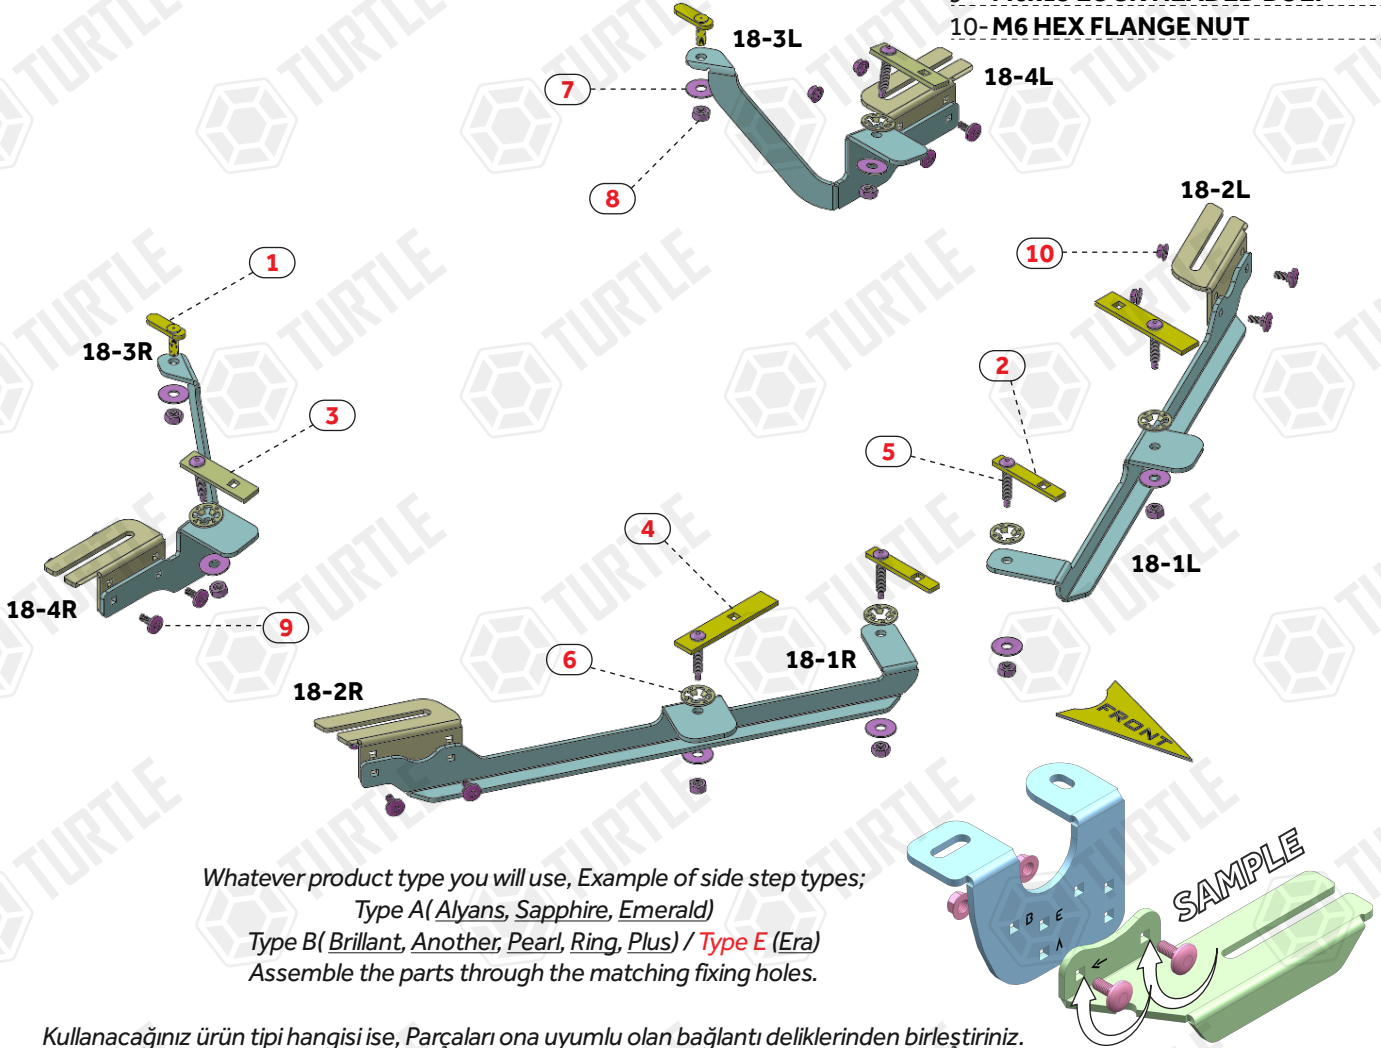

USE OF CN-... PARTS

COMPATIBLE VEHICLES

- DAC DKKR VAN 13-
- DAC LDGY MPV 12-
- REN XPRSS VAN 21-

PACKAGE INCLUDED

1- CN-34 M8	2
2- CN-01 M8	2
3- CN-02 M8	2
4- CN-03 M8	2
5- M8 SPECIAL BOLT	6
6- CLAMPING PIECE	6
7- D8 WASHER	8
8- M8 HEX NUT	8
9- M6x15 LOCK HEADED BOLT	8
10- M6 HEX FLANGE NUT	8

ZIPLOCK BAG

Kullanacağınız ürün tipi hangisi ise, Parçaları ona uyumlu olan bağlantı deliklerinden birleştiriniz.

MB06018 / Rev.01 / 09.01.2023 (ECE)