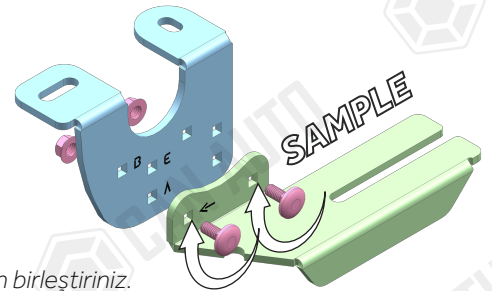

PACKAGE INCLUDED	
1- CN-02 M8	10
2- CN-05 M8	2
3- M8 SPECIAL BOLT	12
4- CLAMPING PIECE	12
5- D8 WASHER	12
6- M8 HEX NUT	12
7- M6x15 LOCK HEADED BOLT	12
8- M6 HEX FLANGE NUT	12

ZIPLOCK BAG

USE OF CN-... PARTS

In R-LINE assemble; use parts starting with the number **135** instead of **130**

R-LINE montajında; **130** yerine **135** numarası ile başlayan parçaları kullanınız

Whatever product type you will use, Example of side step types;
Type A (Alyans, Sapphire, Emerald)
Type B (Brilliant, Another, Pearl, Ring, Plus) / Type E (Era)
Assemble the parts through the matching fixing holes.

Kullanacağınız ürün tipi hangisi ise, Parçaları ona uyumlu olan bağlantı deliklerinden birleştiriniz.

MB05130 / Rev01 / 17.01.2022 (KRST)