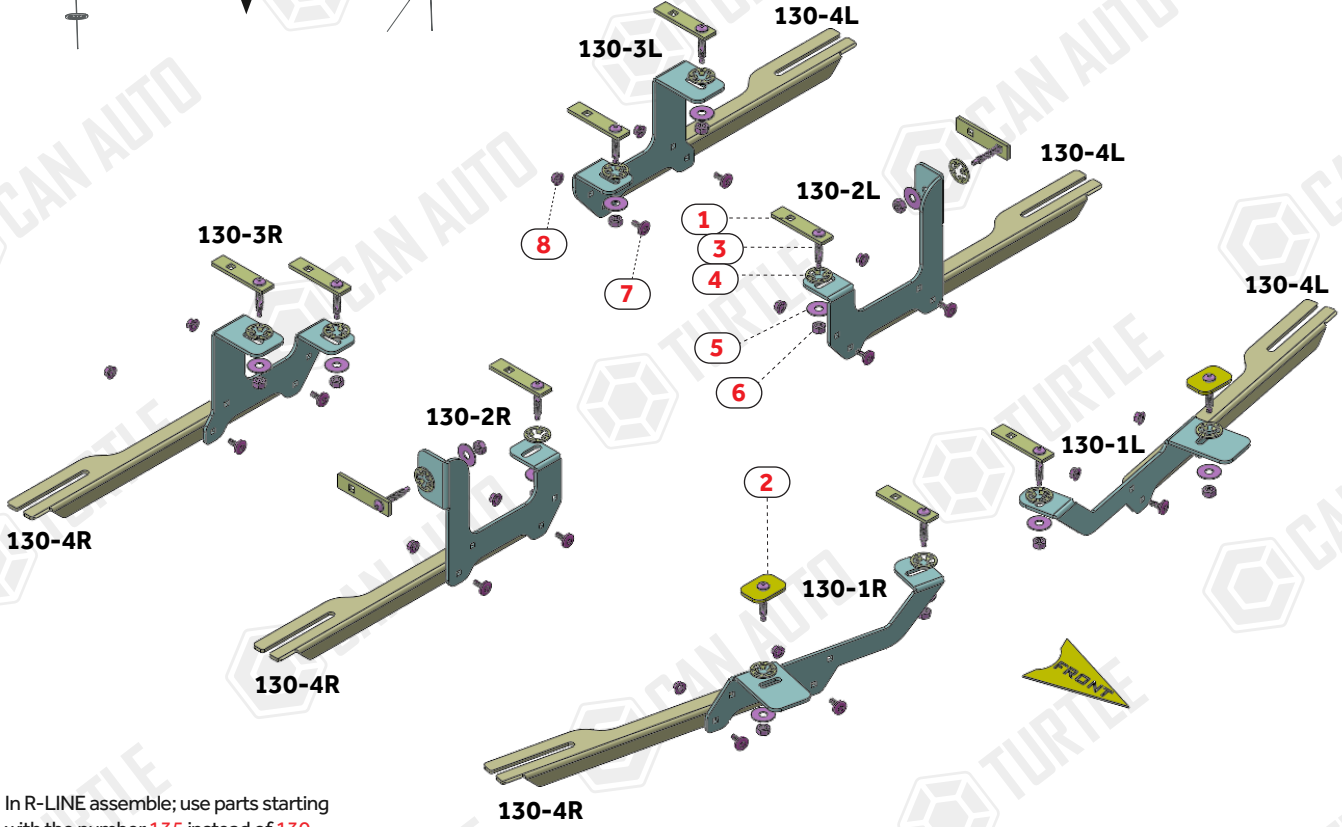

ASSEMBLY INSTRUCTIONS (BRACKET KIT)
Product Code: MB05130 (A/B-TYPE)
R-LINE: MB05135 (A/B-TYPE)

COMPATIBLE VEHICLES
PRSC CYNN (9PA-E1) SUV 02-10
PRSC CYNN (92A-E2) SUV 11-18
VWGN TORG (7L) SUV 02-10
VWGN TORG (7P) SUV 11-18

PACKAGE INCLUDED	
1- CN-02 M8	10
2- CN-05 M8	2
3- M8 SPECIAL BOLT	12
4- CLAMPING PIECE	12
5- D8 WASHER	12
6- M8 HEX NUT	12
7- M6x15 LOCK HEADED BOLT	12
8- M6 HEX FLANGE NUT	12

ZIPLOCK BAG

USE OF CN-... PARTS

In R-LINE assemble; use parts starting with the number **135** instead of **130**

R-LINE montajında; **130** yerine **135** numarası ile başlayan parçaları kullanınız

Whatever product type you will use, Example of side step types;
Type A (Alyans, Sapphire, Emerald)
Type B (Brilliant, Another, Pearl, Ring, Plus) / Type E (Era)
Assemble the parts through the matching fixing holes.

Kullanacağınız ürün tipi hangisi ise, Parçaları ona uyumlu olan bağlantı deliklerinden birleştiriniz.

MB05130 / Rev01 / 17.01.2022 (KRST)