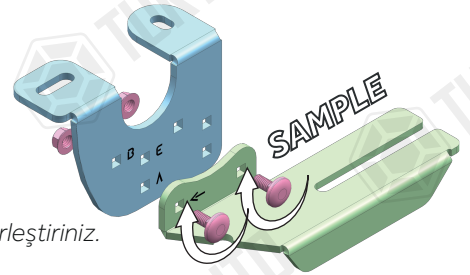

**PACKAGE INCLUDED**

- |                           |    |
|---------------------------|----|
| 1- M8x25 HEX BOLT         | 12 |
| 2- D8 WASHER              | 12 |
| 3- M6x15 LOCK HEADED BOLT | 12 |
| 4- M6 HEX FLANGE NUT      | 12 |

ZIPLOCK BAG

Whatever product type you will use, Example of side step types;

*Type A (Alyans, Sapphire, Emerald)*

*Type B (Brilliant, Another, Pearl, Ring, Plus) / Type E (Era)*

Assemble the parts through the matching fixing holes.

Kullanacağınız ürün tipi hangisi ise, Parçaları ona uyumlu olan bağlantı deliklerinden birleştiriniz.

MB05085 / Rev.02 / 07.10.2021 (TPRK)