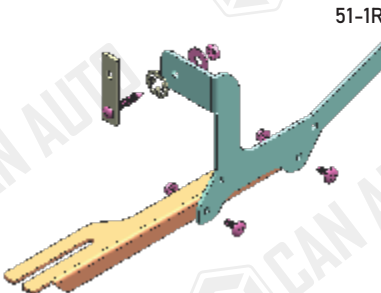

USE OF CN-... PARTS

CN

74-2R

51-2L

74-2L

51-1L

6

51-1R

74-2R

Whatever product type you will use, Example of side step types:

Type A (Alyans, Sapphire, Emerald)

Type B (Brilliant, Another, Pearl, Ring, Plus) / Type E (Era)

Assemble the parts through the matching fixing holes.

Kullanacağınız ürün tipi hangisi ise, Parçaları ona uyumlu olan bağlantı deliklerinden birleştiriniz.

SAMPLE

REAR

FRONT