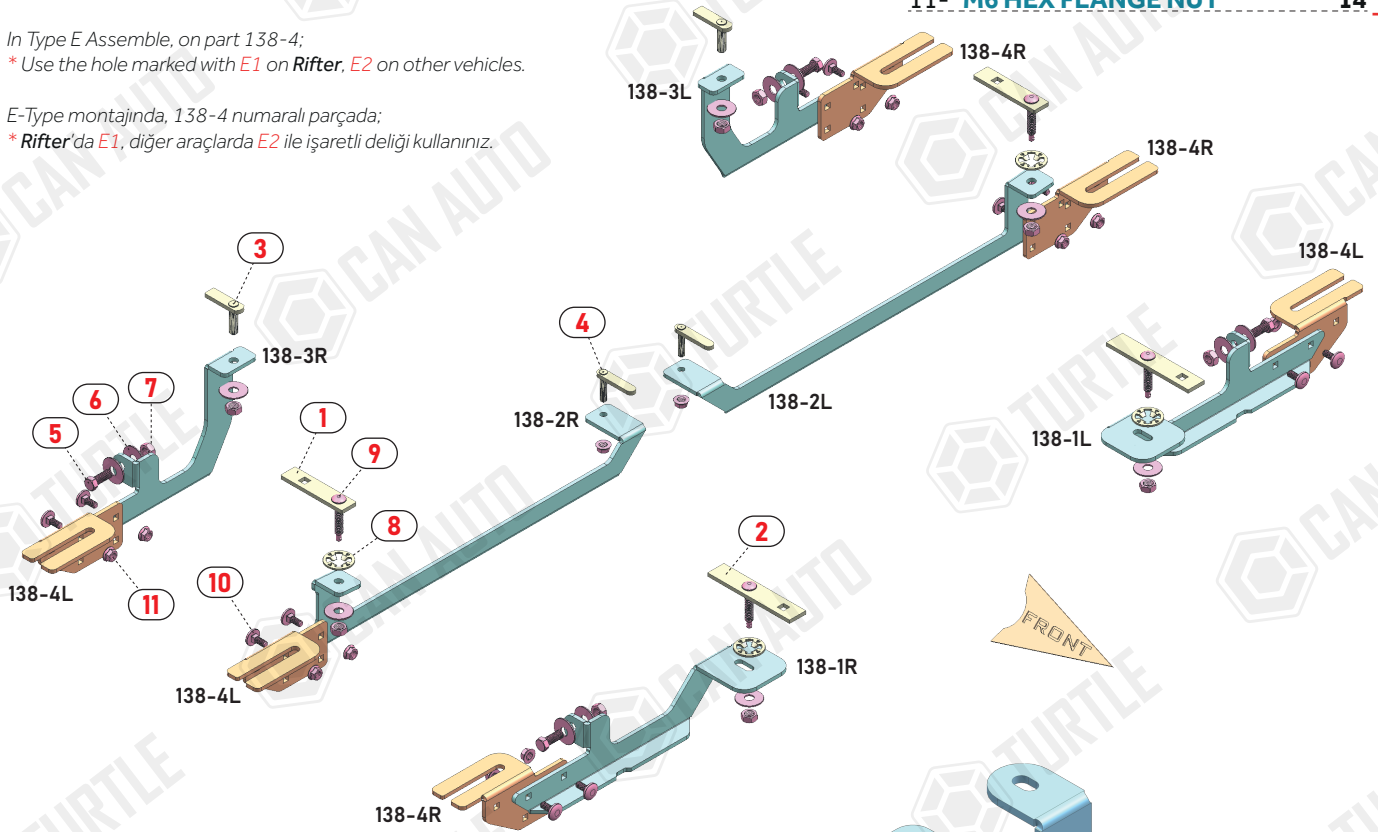

PACKAGE INCLUDED

1-	CN-02 M8	2
2-	CN-03 M8	2
3-	CN-08 M6	2
4-	CN-34 M8	2
5-	M8x20 HEX BOLT	4
6-	D8 WASHER	14
7-	M8 HEX NUT	10
8-	CLAMPING PIECE	4
9-	M8 SPECIAL BOLT	4
10-	M6x15 LOCK HEADED BOLT	12
11-	M6 HEX FLANGE NUT	14

ZIPLOCKBAG