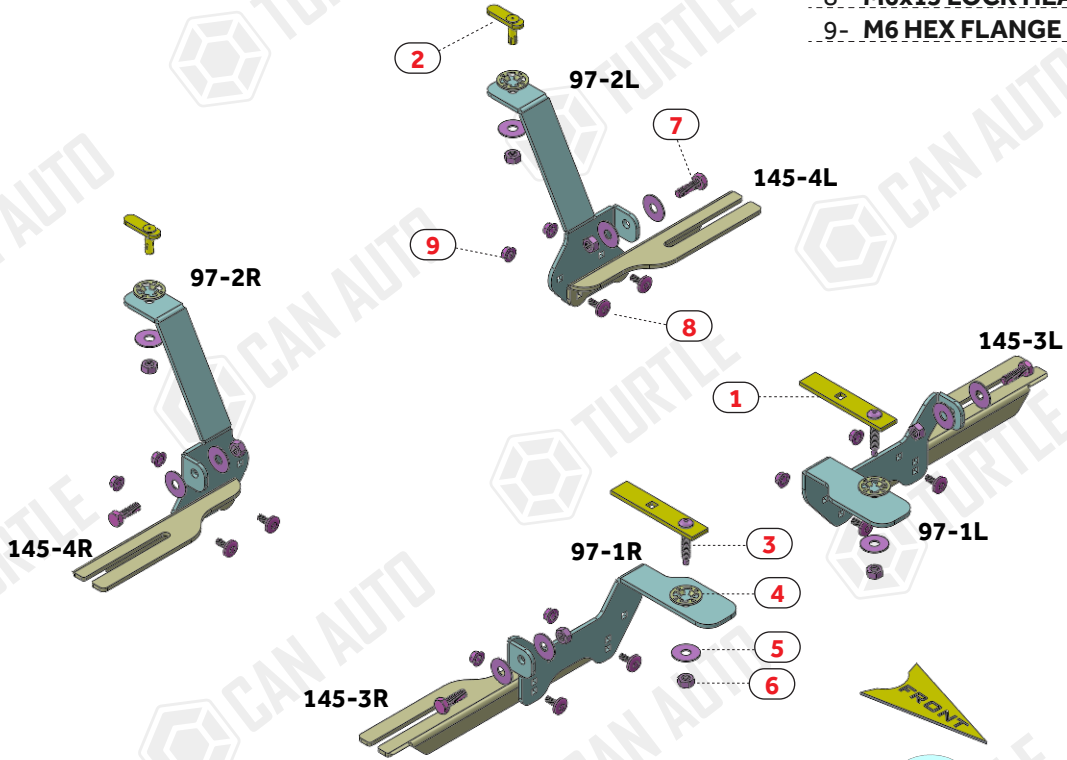

**ASSEMBLY INSTRUCTIONS (BRACKET KIT)**  
Product Code: MB05097 (A/B/O-TYPE)

**USE OF CN-... PARTS**

**COMPATIBLE VEHICLES**

CTRN C5 AIRCRSS SUV 18-  
OPL GRNLND X SUV 18-  
PEU 5008 (T87) SUV 17-  
VXHL GRNLND X SUV 18-  
PEU 3008 SUV 17-

**PACKAGE INCLUDED**

1- CN-03 M8	2
2- CN-34 M8	2
3- M8 SPECIAL BOLT	2
4- CLAMPING PIECE	4
5- D8 WASHER	12
6- M8 HEX NUT	8
7- M8x25 HEX BOLT	4
8- M6x15 LOCK HEADED BOLT	8
9- M6 HEX FLANGE NUT	8

ZIPLOCK BAG

Whatever product type you will use, Example of side step types;  
Type A (Alyans, Sapphire, Emerald)  
Type B (Brillant, Another, Pearl, Ring, Plus) / Type E (Era)  
Assemble the parts through the matching fixing holes.

Kullanacağınız ürün tipi hangisi ise, Parçaları ona uyumlu olan bağlantı deliklerinden birleştiriniz.