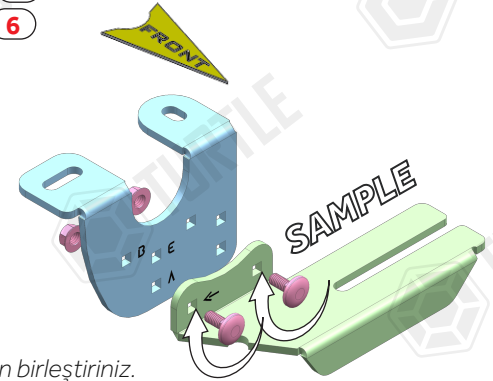

**ASSEMBLY INSTRUCTIONS (BRACKET KIT)**  
Product Code: MB05097 (A/B/O-TYPE)

**USE OF CN-... PARTS**

**COMPATIBLE VEHICLES**

CTRN C5 AIRCRSS SUV 18-  
OPL GRNLND X SUV 18-  
PEU 5008 (T87) SUV 17-  
VXHL GRNLND X SUV 18-  
PEU 3008 SUV 17-

**PACKAGE INCLUDED**

1- CN-03 M8	2
2- CN-34 M8	2
3- M8 SPECIAL BOLT	2
4- CLAMPING PIECE	4
5- D8 WASHER	12
6- M8 HEX NUT	8
7- M8x25 HEX BOLT	4
8- M6x15 LOCK HEADED BOLT	8
9- M6 HEX FLANGE NUT	8

ZIPLOCK BAG

Whatever product type you will use, Example of side step types;  
Type A (Alyans, Sapphire, Emerald)  
Type B (Brillant, Another, Pearl, Ring, Plus) / Type E (Era)  
Assemble the parts through the matching fixing holes.

Kullanacağınız ürün tipi hangisi ise, Parçaları ona uyumlu olan bağlantı deliklerinden birleştiriniz.