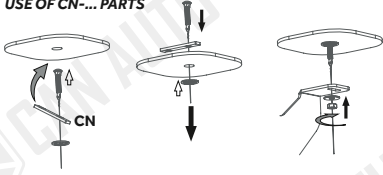

**ASSEMBLY INSTRUCTIONS (BRACKET KIT)**  
Product Code: MB05097 (A/B/O-TYPE)

**USE OF CN-... PARTS**

**COMPATIBLE VEHICLES**

CTRN C5 AIRCRSS SUV 18-  
OPL GRNLND X SUV 18-  
PEU 5008 (T87) SUV 17-  
VXHL GRNLND X SUV 18-  
PEU 3008 SUV 17-

**PACKAGE INCLUDED**

1- CN-03 M8	2
2- CN-34 M8	2
3- M8 SPECIAL BOLT	2
4- CLAMPING PIECE	4
5- D8 WASHER	12
6- M8 HEX NUT	8
7- M8x25 HEX BOLT	4
8- M6x15 LOCK HEADED BOLT	8
9- M6 HEX FLANGE NUT	8

ZIPLOCK BAG

Whatever product type you will use, Example of side step types;  
Type A (Alyans, Sapphire, Emerald)  
Type B (Brillant, Another, Pearl, Ring, Plus) / Type E (Era)  
Assemble the parts through the matching fixing holes.

Kullanacağınız ürün tipi hangisi ise, Parçaları ona uyumlu olan bağlantı deliklerinden birleştiriniz.