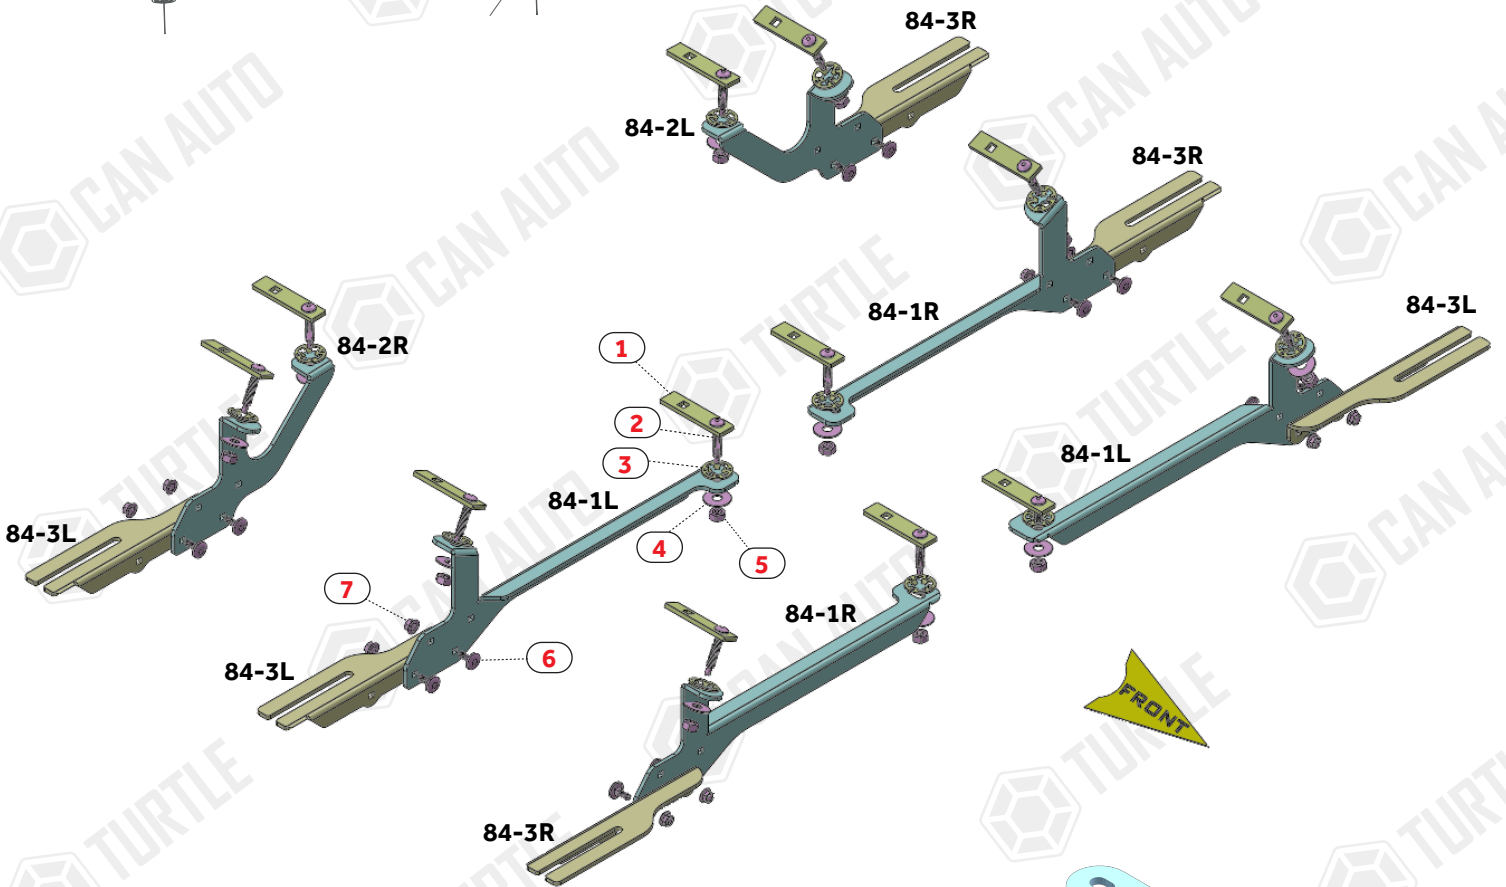

Product Code: MB05084 (A/B-TYPE)

COMPATIBLE VEHICLES

- CTRN C-CRSSLR SUV 07-12
- MIT ASX (Mk3) SUV 10-
- MIT OTLNDR (Mk2) SUV 07-12
- MIT OTLNDR (Mk3) SUV 13-
- MIT OTLNDR SPORT (Mk3) SUV 10-
- MIT RVR (Mk3) SUV 10-
- PEU 4007 SUV 07-12
- PEU 4008 SUV 12-17

PACKAGE INCLUDED

1- CN-02 M8	12
2- M8 SPECIAL BOLT	12
3- CLAMPING PIECE	12
4- D8 WASHER	12
5- M8 HEX NUT	12
6- M6x15 LOCK HEADED BOLT	12
7- M6 HEX FLANGE NUT	12

USE OF CN-... PARTS

Whatever product type you will use, Example of side step types;