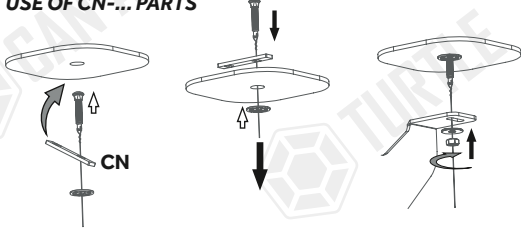

PACKAGE INCLUDED

1- CN-02 M8	12
2- M8 SPECIAL BOLT	12
3- CLAMPING PIECE	12
4- D8 WASHER	12
5- M8 HEX NUT	12
6- M6x15 LOCK HEADED BOLT	12
7- M6 HEX FLANGE NUT	12

USE OF CN-... PARTS

Whatever product type you will use, Example of side step types;

Type A (Alyans, Sapphire, Emerald)

Type B (Brilliant, Another, Pearl, Ring, Plus) / Type E (Era)

Assemble the parts through the matching fixing holes.

Kullanacağınız ürün tipi hangisi ise, Parçaları ona uyumlu olan bağlantı deliklerinden birleştiriniz.