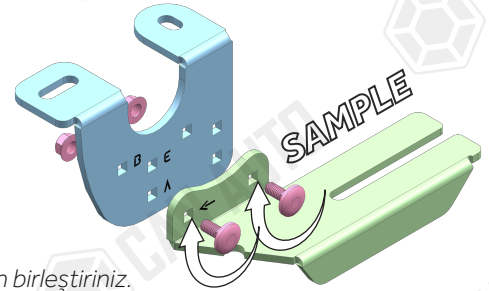

PACKAGE INCLUDED

1- CN-02 M8	12
2- M8 SPECIAL BOLT	12
3- CLAMPING PIECE	12
4- D8 WASHER	12
5- M8 HEX NUT	12
6- M6x15 LOCK HEADED BOLT	12
7- M6 HEX FLANGE NUT	12

USE OF CN-... PARTS

Whatever product type you will use, Example of side step types;

Type A (Alyans, Sapphire, Emerald)

Type B (Brilliant, Another, Pearl, Ring, Plus) / Type E (Era)

Assemble the parts through the matching fixing holes.

Kullanacağınız ürün tipi hangisi ise, Parçaları ona uyumlu olan bağlantı deliklerinden birleştiriniz.